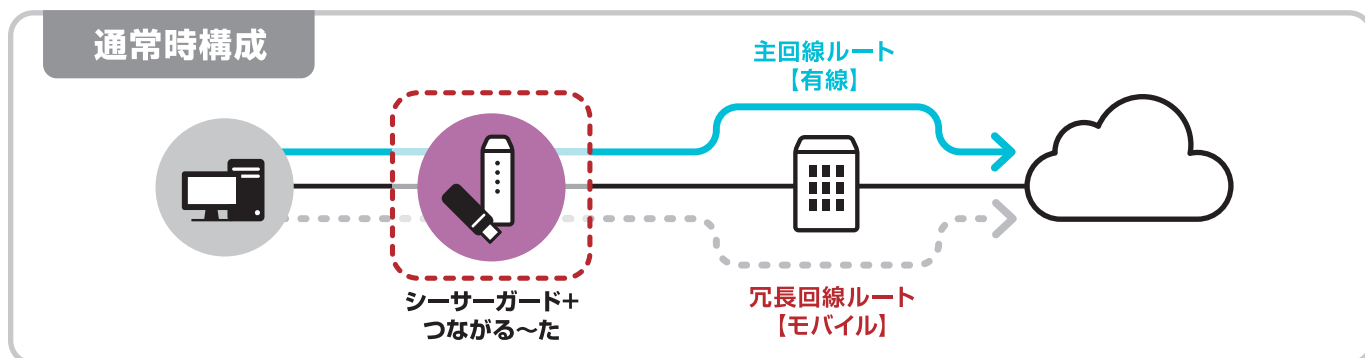

\月額/
¥7,600
から

簡単・お手軽にバックアップ回線付の、
高性能ルーターが月額7,600円から利用可能!!

「バックアップ回線はコストがかかり構築も面倒…」
そんなイメージを払拭できるオールインワンパッケージサービスのご紹介です。

⚡ 障害発生