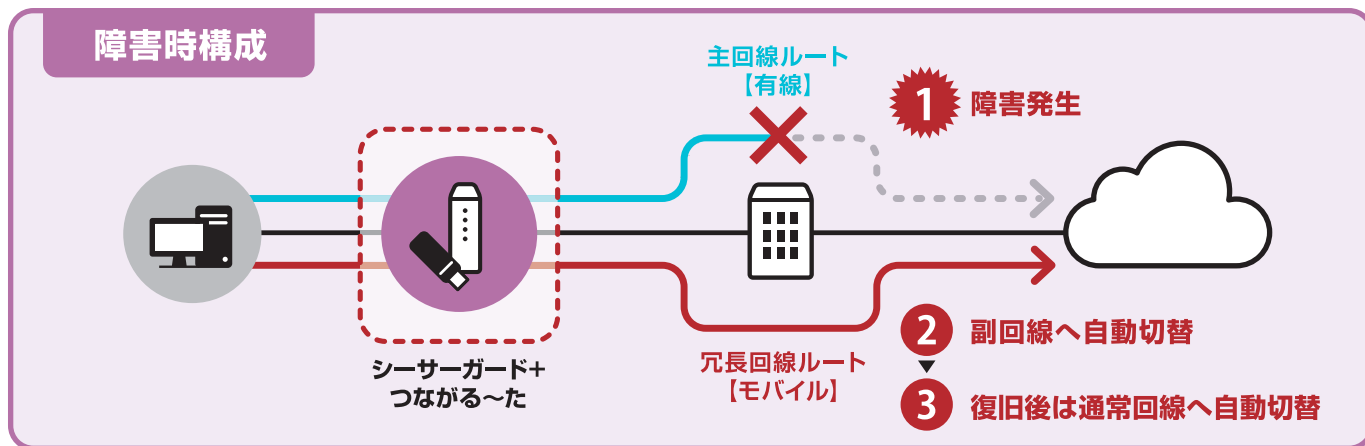

✓ 月額7,600円から簡単導入!

多彩な機能と信頼性を併せ持つ高性能ルーターを月額7,600円でお手軽に導入していただけます。

✓ バックアップ用高速モバイル通信を標準装備!

メイン回線が有事の際に自動で高速モバイル通信へ切り替わります。メイン回線の通信が復旧した際は自動で切戻されます。

✓ 選べる安心保守・オプションサービス

用途に合わせて保守体系や設定代行等のオプションが選べます。Wi-FiやUTMとしてもご利用いただけ、ジャンボフレームにも対応します。

✓ すべておまかせワンストップ提供

ルーターの設定・設置作業から導入後の保守サポートまでワンストップで提供する安心・お手頃サービスです。フレッツやその他回線も併せて提供可能です。